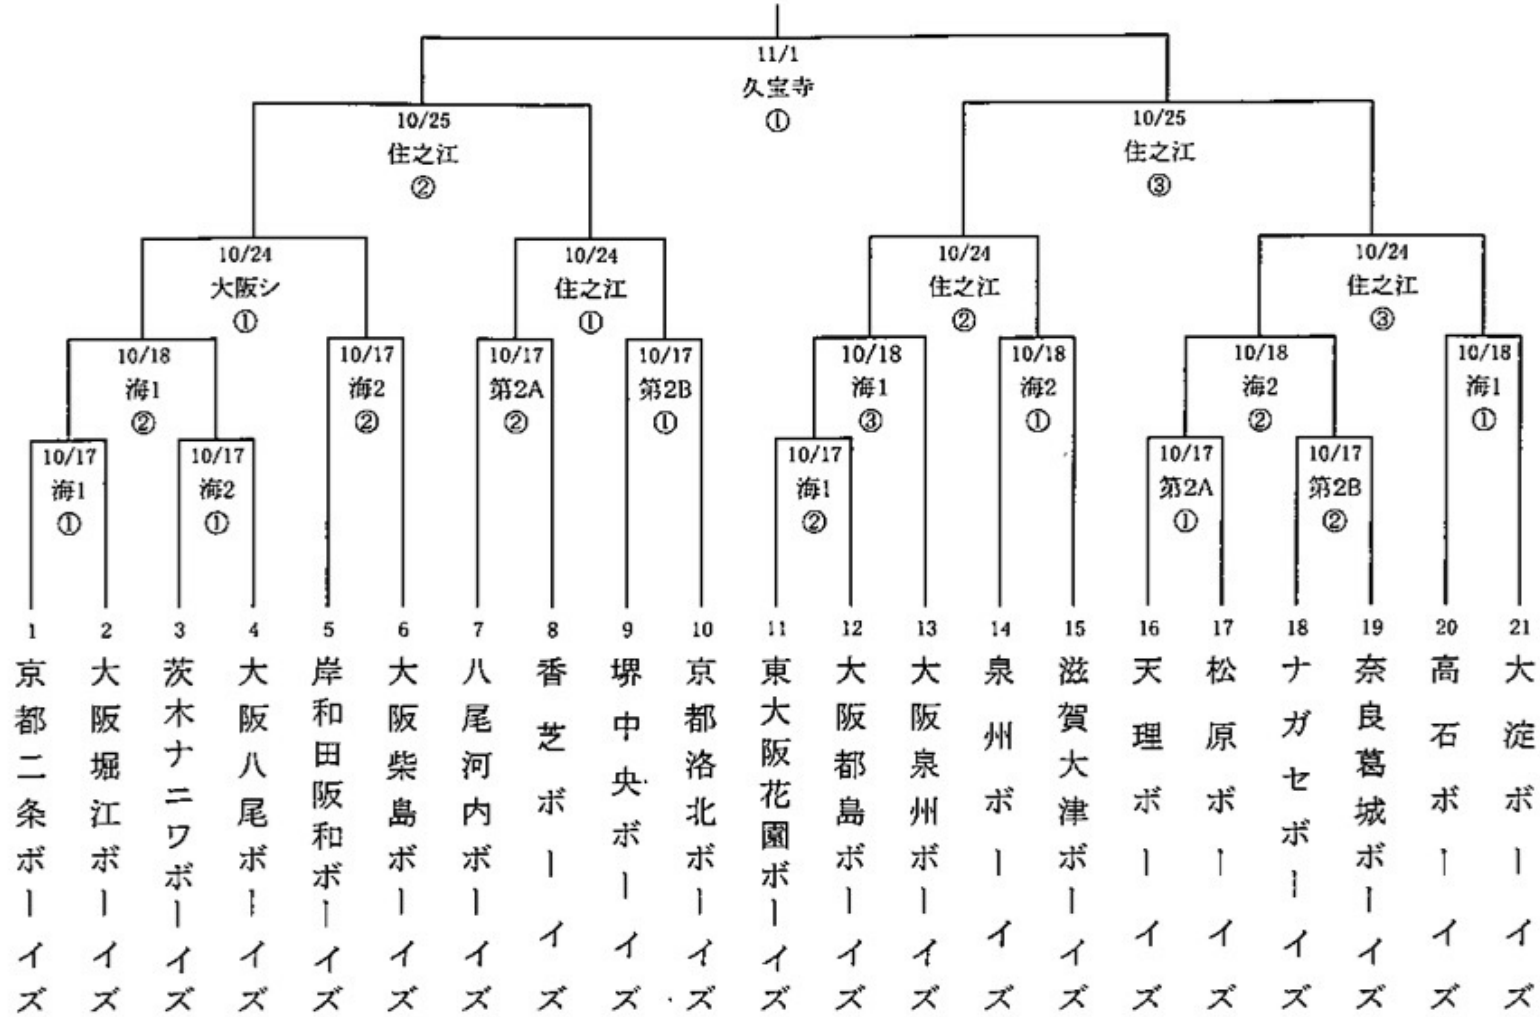

# ゼット杯第50回日本少年野球関西秋季大会組み合わせ

## 小学生の部

- ① = 第1試合
- ② = 第2試合
- ③ = 第3試合

- <使用球場>
- 久宝寺 : 久宝寺球場
  - 住之江 : 住之江球場
  - 海1 : 多目的海側1
  - 海2 : 多目的海側2

- 山1 : 多目的山側1
- 山2 : 多目的山側2
- 第2A : 第2多目的-A
- 第2B : 第2多目的-B