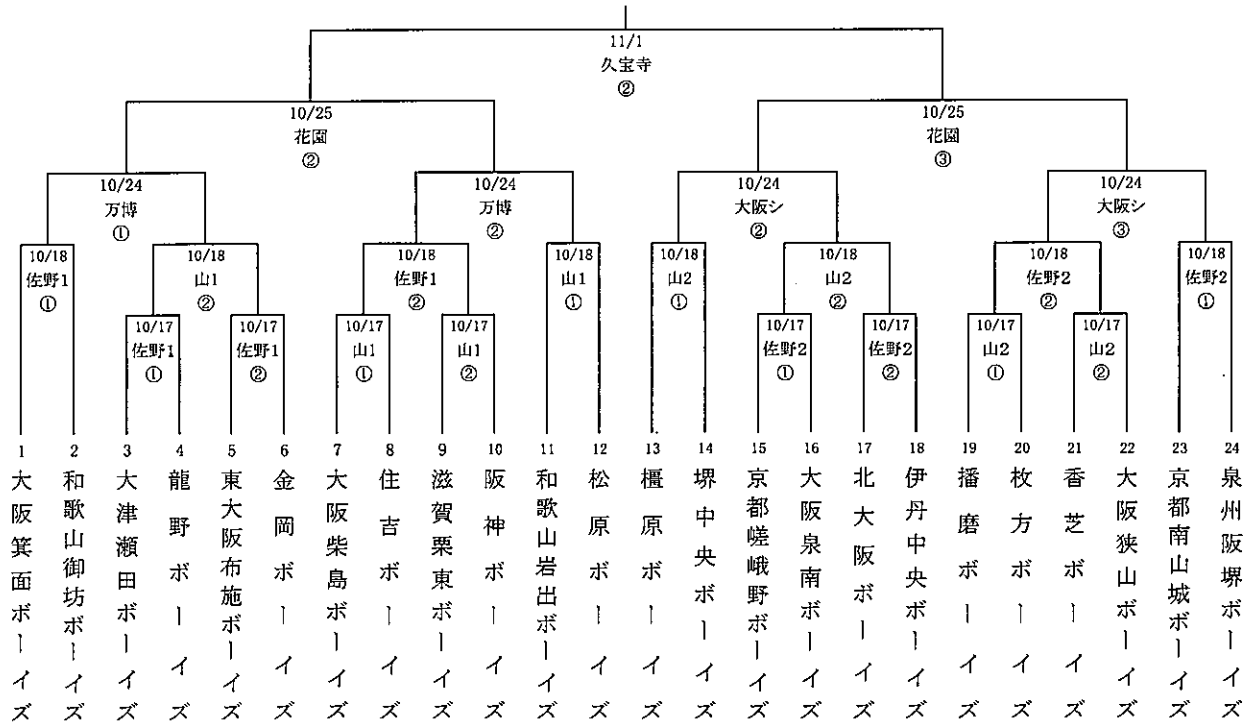

中学生の部

- ① = 第1試合
- ② = 第2試合
- ③ = 第3試合

<使用球場>

佐野1 : 佐野第1球場
 佐野2 : 佐野第2球場
 久宝寺 : 久宝寺球場

山1 : 多目的山側1
 山2 : 多目的山側2

大阪シ : 大阪シティ信用金庫スタジアム