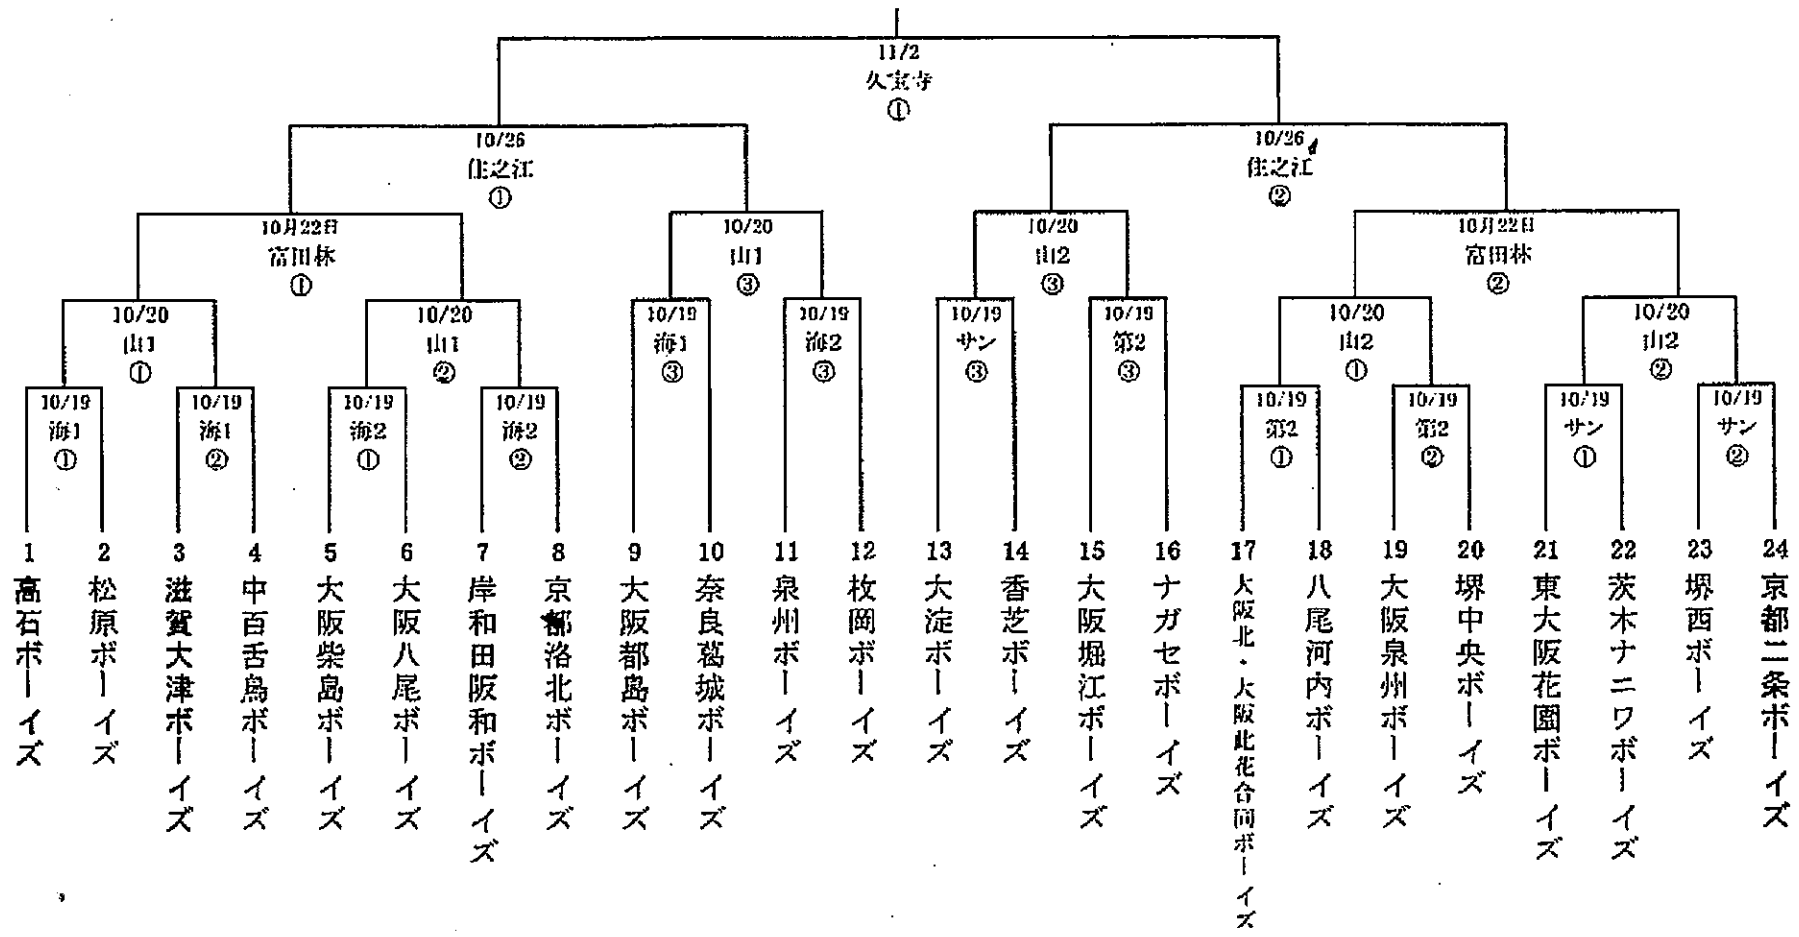

# ゼット杯 第49回 日本少年野球関西秋季大会 組合せ

## 小学生の部

① = 第1試合  
 ② = 第2試合  
 ③ = 第3試合

<使用球場> 久宝寺 : 久宝寺球場  
 富田林 : 富田林球場  
 住之江 : 住之江球場

海1 : 多目的海側1  
 海2 : 多目的海側2  
 第2 : 第2多目的

山1 : 多目的山側1  
 山2 : 多目的山側2  
 サン : サンパーク球場