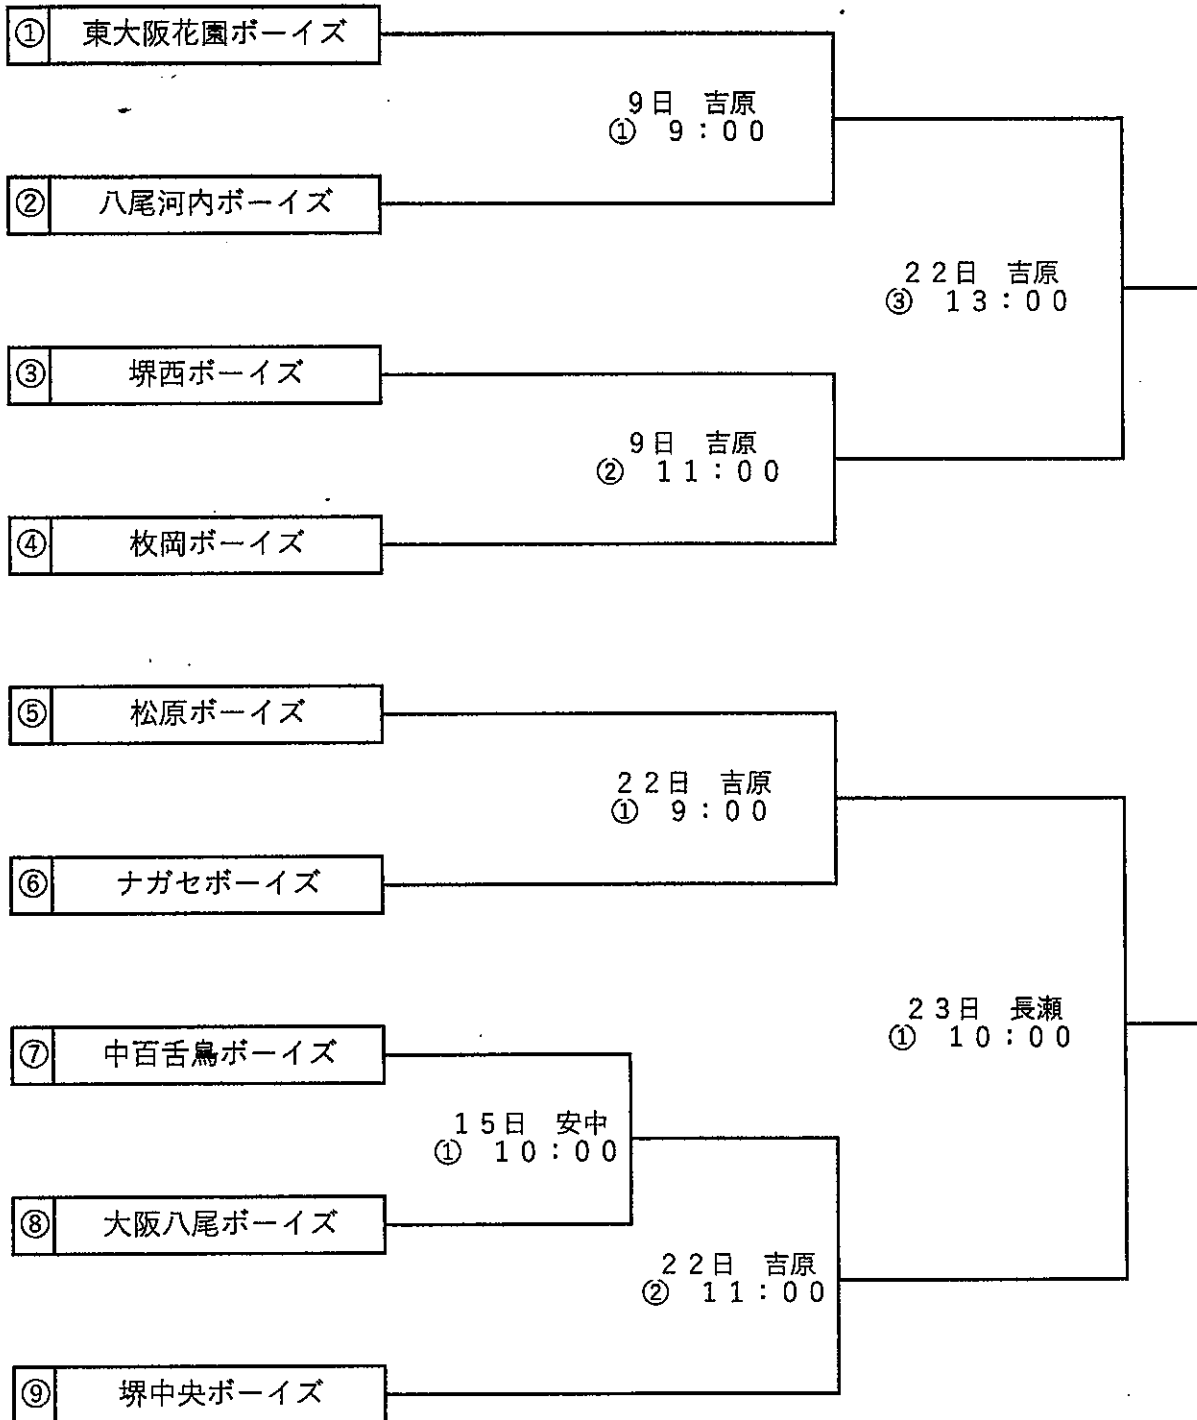

第50回選手権大会（大阪中央・大阪阪南）支部予選

球場設営接待チームと責任者

9日 吉原球場	15日 安中グランド	22日 吉原球場	23日 長瀬球場
枚岡ボーイズ	大阪八尾ボーイズ	八尾河内ボーイズ	
中川代表	増田代表	酒井代表	