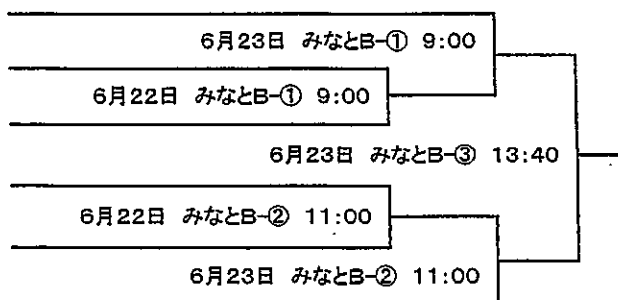

シードチーム

中百舌鳥ボーイズ

大阪南海ボーイズ

<順位の決め方>

1. ポイントが多いチーム
2. 勝率が高いチーム
3. 総失点が少ないチーム
4. 得点率の高いチーム (総得点/総攻撃イニング数)
5. 失点率の低いチーム (総失点/総守備イニング数)

<予選リーグ試合開始予定時間>

- ①第一試合 9:00開始
- ②第二試合 11:00開始予定
- ③第三試合 13:00開始予定

(予選リーグ)

(各グループ若番号が一塁側ベンチ)

Aグループ(各チームは他グループと同じ2試合を行い順位を決める)

		A1	A2	A3	A4	勝敗			ポイント	順位
A1	富田林ボーイズ		6/15 江綿-②		6/16 みなとB-②	勝	敗	分	点	位
A2	河内長野ボーイズ	6/15 江綿-②		6/9 みなとA-①		勝	敗	分	点	位
A3	南花台ボーイズ		6/9 みなとA-①		6/15 ふくろう-③	勝	敗	分	点	位
A4	大阪堺ボーイズ	6/16 みなとB-②		6/15 ふくろう-③		勝	敗	分	点	位

Bグループ

		B1	B2	B3	勝敗			ポイント	順位
B1	堺中央ボーイズ		6/9 みなとB-①	6/16 ふくろう-①	勝	敗	分	点	位
B2	中百舌鳥ボーイズ	6/9 みなとB-①		6/15 ふくろう-②	勝	敗	分	点	位
B3	大阪和泉ボーイズ	6/16 ふくろう-①	6/15 ふくろう-②		勝	敗	分	点	位

Cグループ

		C1	C2	C3	勝敗			ポイント	順位
C1	東堺ボーイズ		6/9 みなとB-②	6/16 みなとB-①	勝	敗	分	点	位
C2	堺初芝ボーイズ	6/9 みなとB-②		6/15 ふくろう-①	勝	敗	分	点	位
C3	大阪南海ボーイズ	6/16 みなとB-①	6/15 ふくろう-①		勝	敗	分	点	位

Dグループ

		D1	D2	D3	勝敗			ポイント	順位
D1	大阪泉北ボーイズ		6/9 みなとA-②	6/15 江綿-①	勝	敗	分	点	位
D2	金岡ボーイズ	6/9 みなとA-②		6/16 ふくろう-②	勝	敗	分	点	位
D3	大阪狭山ボーイズ	6/15 江綿-①	6/16 ふくろう-②		勝	敗	分	点	位

(決勝トーナメント)

- 1 各グループ1位の中で1番のチーム
- 2 各グループ2位の中で1番のチーム
- 3 各グループ1位の中で4番のチーム
- 4 各グループ1位の中で3番のチーム
- 5 各グループ2位の中で2番のチーム
- 6 各グループ1位の中で2番のチーム